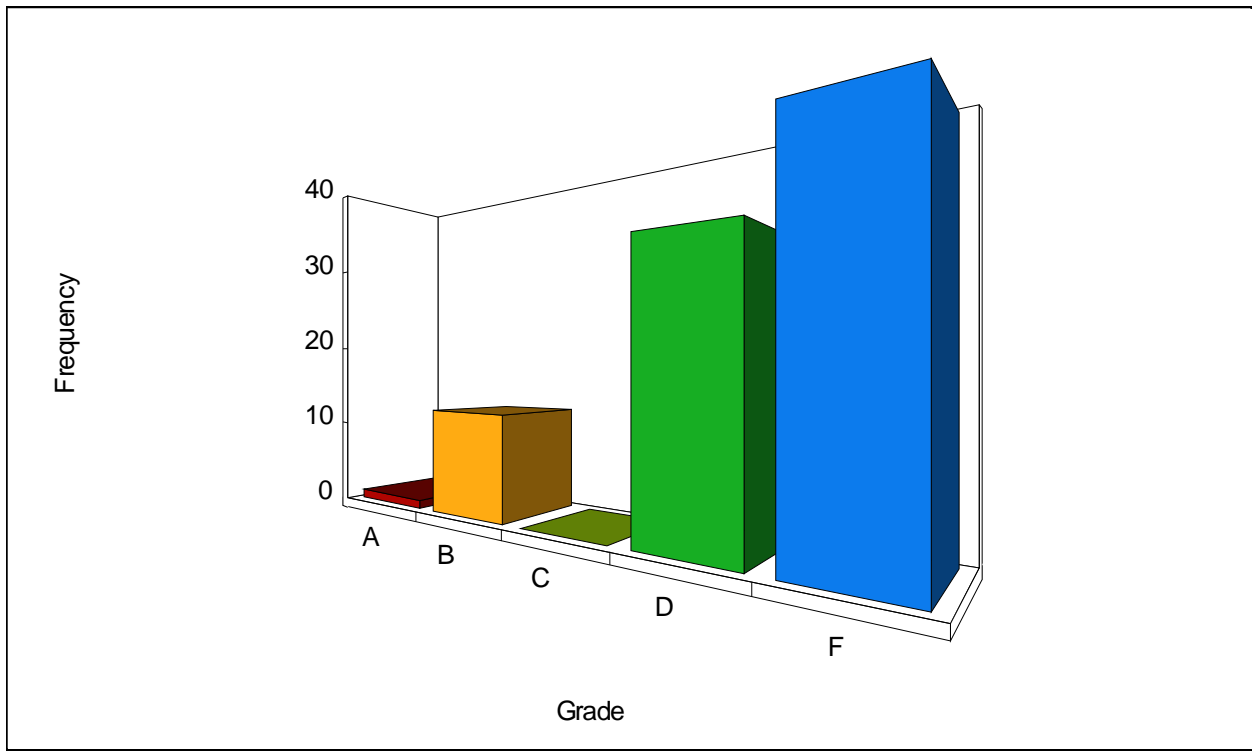

## Manejo de la Tecnología

Mean Score: 49.27%

Grade	Percent Score	Raw Score	Frequency
A	90.00 - 100.00	4.50 - 5.00	1
B	80.00 - 89.99	4.00 - 4.49	12
C	70.00 - 79.99	3.50 - 3.99	0
D	60.00 - 69.99	3.00 - 3.49	30
F	0.00 - 59.99	0.00 - 2.99	39