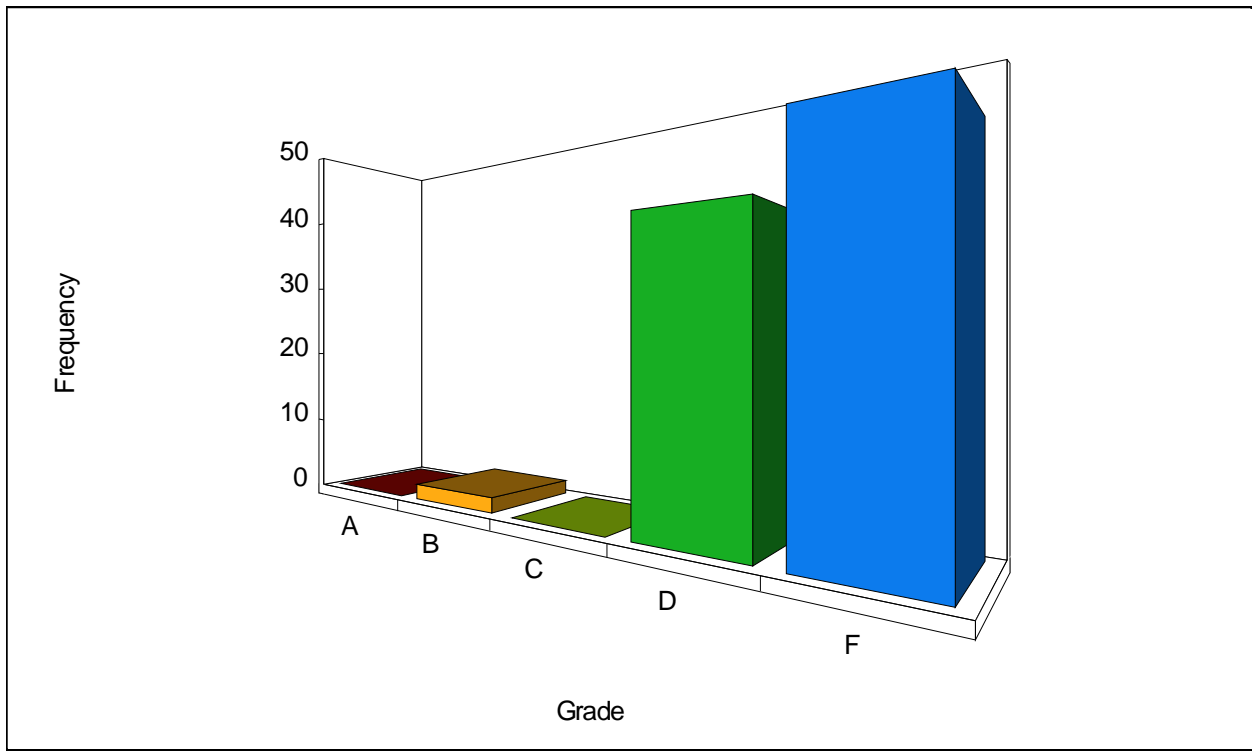

## Acceso y Uso de la Información

Mean Score: 45.37%

Grade	Percent Score	Raw Score	Frequency
A	90.00 - 100.00	4.50 - 5.00	0
B	80.00 - 89.99	4.00 - 4.49	2
C	70.00 - 79.99	3.50 - 3.99	0
D	60.00 - 69.99	3.00 - 3.49	36
F	0.00 - 59.99	0.00 - 2.99	44