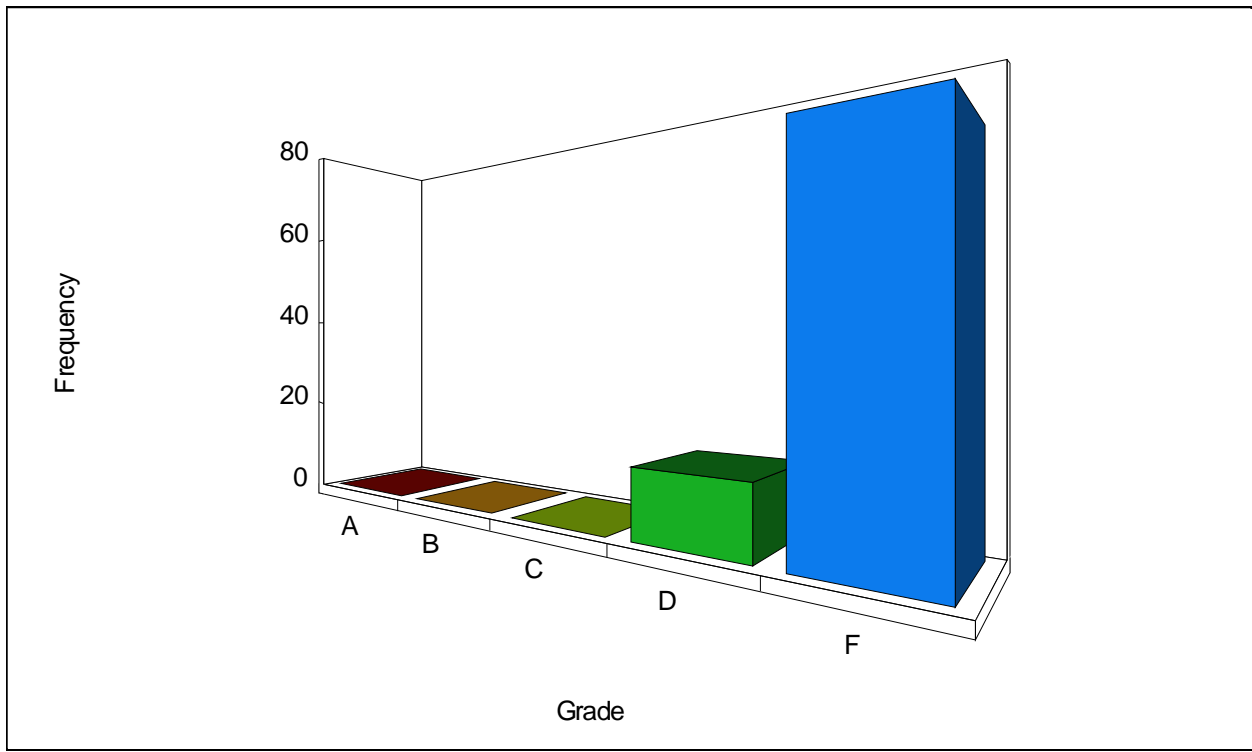

# Pruebas de Conocimiento Adquirido 2012-2013

Filter: Sistemas de Oficina

Overall

Mean Score: 47.51%

Grade	Percent Score	Raw Score	Frequency
A	90.00 - 100.00	22.50 - 25.00	0
B	80.00 - 89.99	20.00 - 22.49	0
C	70.00 - 79.99	17.50 - 19.99	0
D	60.00 - 69.99	15.00 - 17.49	13
F	0.00 - 59.99	0.00 - 14.99	69