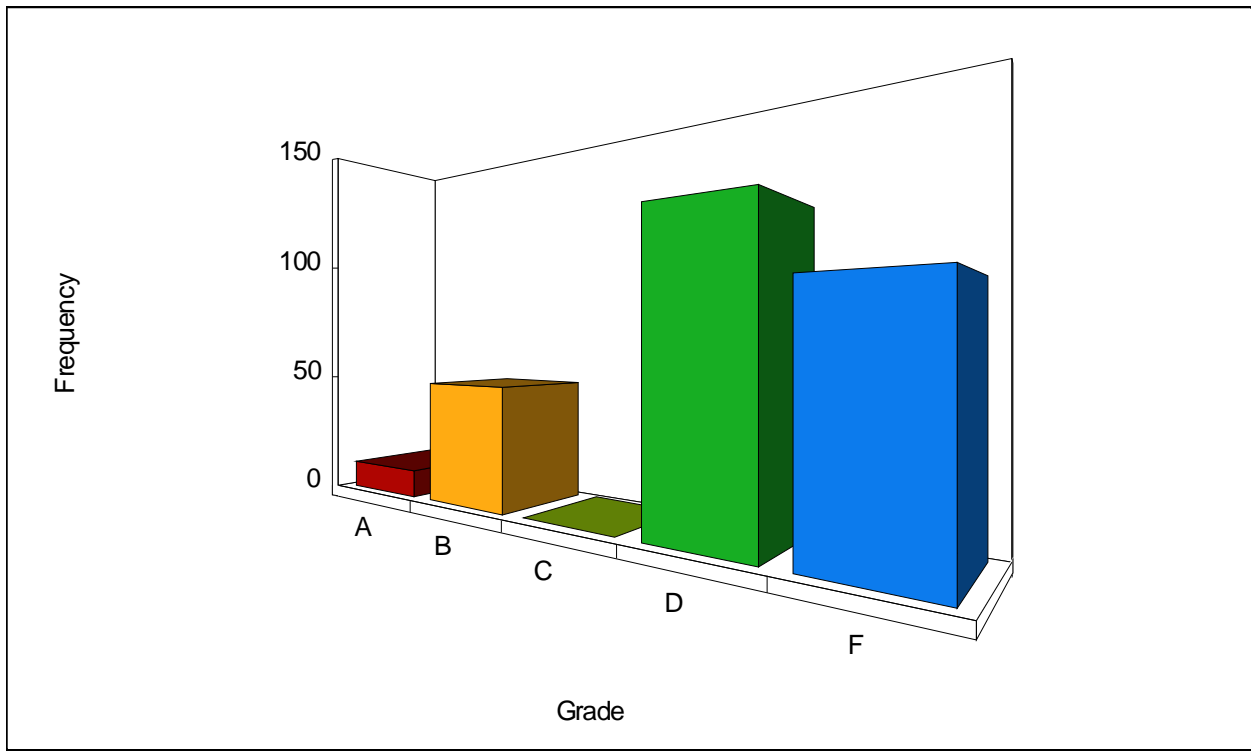

Pruebas de Conocimiento Adquirido 2012-2013

Filter: Departamento = Ciencias Naturales

Manejo de la Tecnología

Mean Score: 56.94%

Grade	Percent Score	Raw Score	Frequency
A	90.00 - 100.00	4.50 - 5.00	11
B	80.00 - 89.99	4.00 - 4.49	48
C	70.00 - 79.99	3.50 - 3.99	0
D	60.00 - 69.99	3.00 - 3.49	111
F	0.00 - 59.99	0.00 - 2.99	85