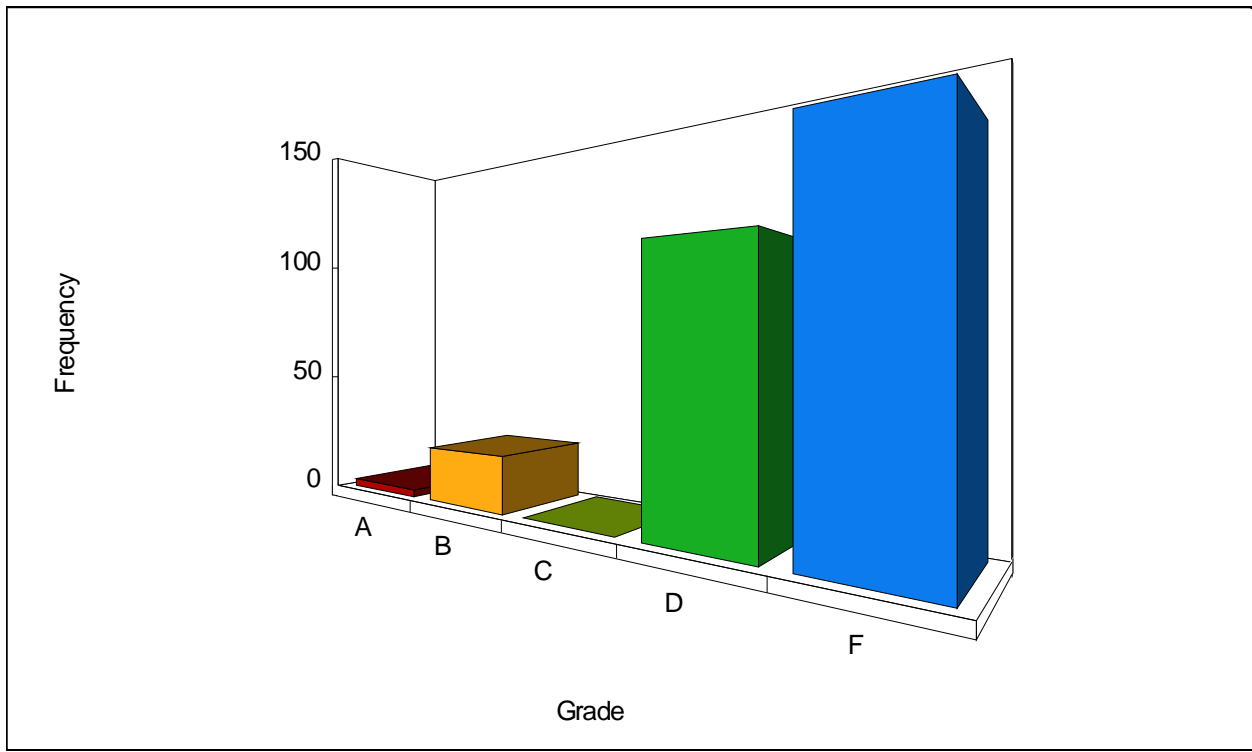

Pruebas de Conocimiento Adquirido 2012-2013

Filter: Departamento = Ciencias Naturales

Acceso y Uso de la Información

Mean Score: 49.25%

Grade	Percent Score	Raw Score	Frequency
A	90.00 - 100.00	4.50 - 5.00	3
B	80.00 - 89.99	4.00 - 4.49	22
C	70.00 - 79.99	3.50 - 3.99	0
D	60.00 - 69.99	3.00 - 3.49	99
F	0.00 - 59.99	0.00 - 2.99	131