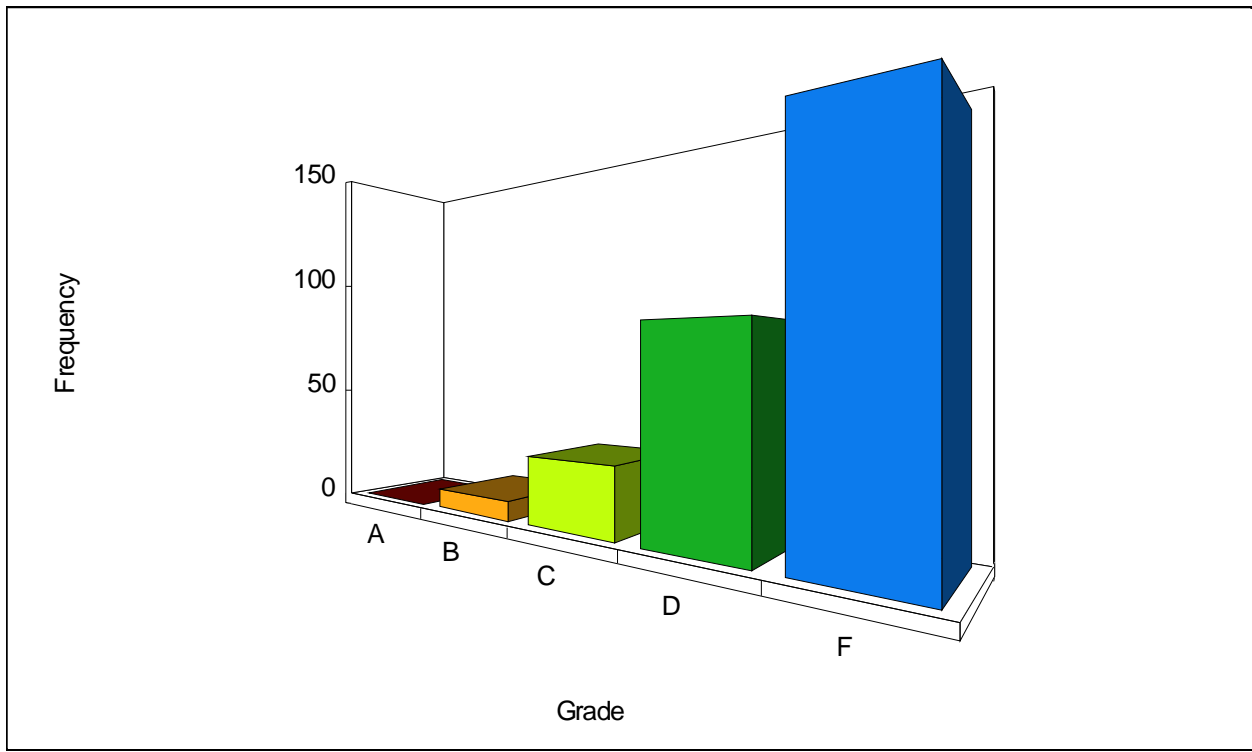

Pruebas de Conocimiento Adquirido 2012-2013

Filter: Departamento = Ciencias Naturales

Overall

Mean Score: 57.22%

Grade	Percent Score	Raw Score	Frequency
A	90.00 - 100.00	22.50 - 25.00	0
B	80.00 - 89.99	20.00 - 22.49	8
C	70.00 - 79.99	17.50 - 19.99	27
D	60.00 - 69.99	15.00 - 17.49	78
F	0.00 - 59.99	0.00 - 14.99	142