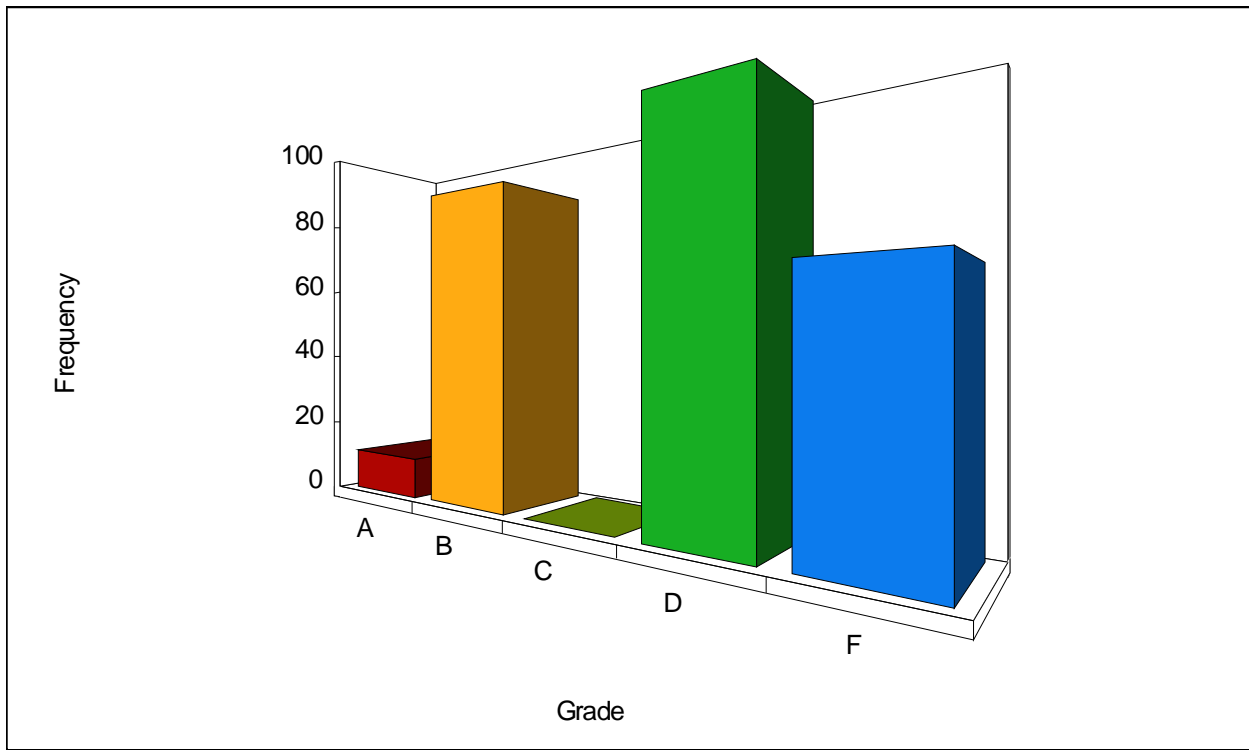

Pruebas de Conocimiento Adquirido 2012-2013

Filter: Departamento = Ciencias Naturales

Trabajo en Equipo

Mean Score: 62.59%

Grade	Percent Score	Raw Score	Frequency
A	90.00 - 100.00	4.50 - 5.00	11
B	80.00 - 89.99	4.00 - 4.49	85
C	70.00 - 79.99	3.50 - 3.99	0
D	60.00 - 69.99	3.00 - 3.49	99
F	0.00 - 59.99	0.00 - 2.99	60