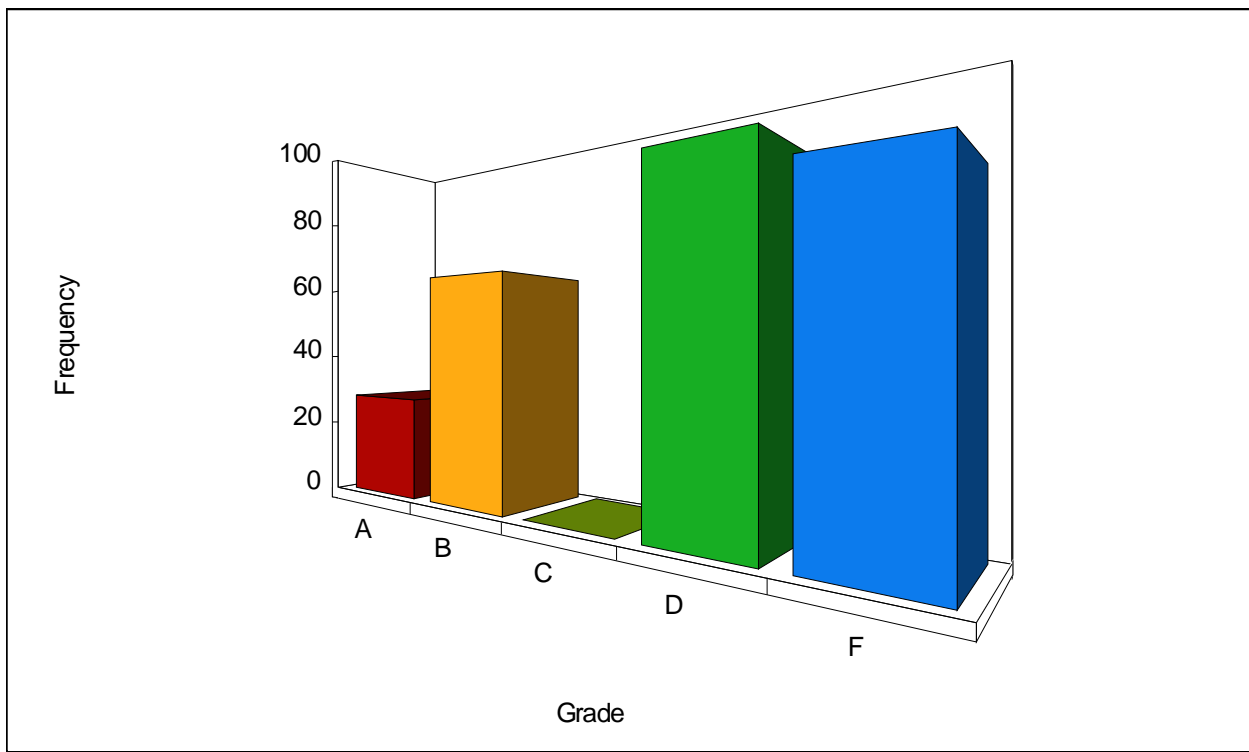

Pruebas de Conocimiento Adquirido 2012-2013

Filter: Departamento = Ciencias Naturales

Manejo de la Tecnología

Mean Score: 56.94%

Grade	Percent Score	Raw Score	Frequency
A	90.00 - 100.00	4.50 - 5.00	11
B	80.00 - 89.99	4.00 - 4.49	48
C	70.00 - 79.99	3.50 - 3.99	0
D	60.00 - 69.99	3.00 - 3.49	111
F	0.00 - 59.99	0.00 - 2.99	85